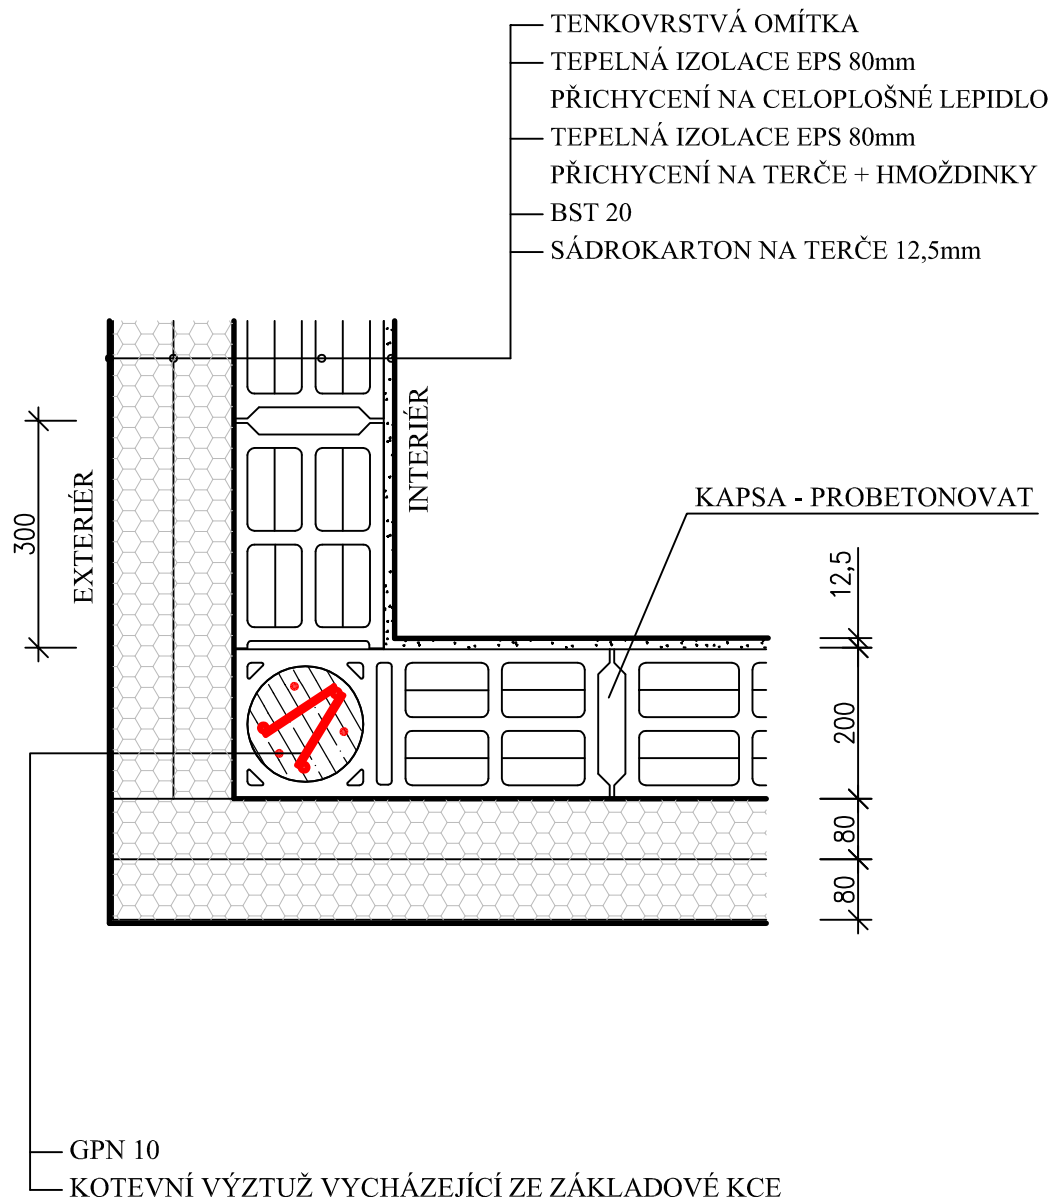

PŮDORYS

detail vypracován dle technické podpory od firmy NESS CZ s.r.o.

	NEICO, spol. s r. o. Politických vězňů 1346, 274 01 Slaný http://www.neico.cz	datum: 1/2012
	VNĚJŠÍ KONTAKTNÍ ZATEPLOVACÍ SYSTÉM NÁROŽÍ	formát: A4
		měřítko: 1:10
		č. v.: N-DVNE-02-12