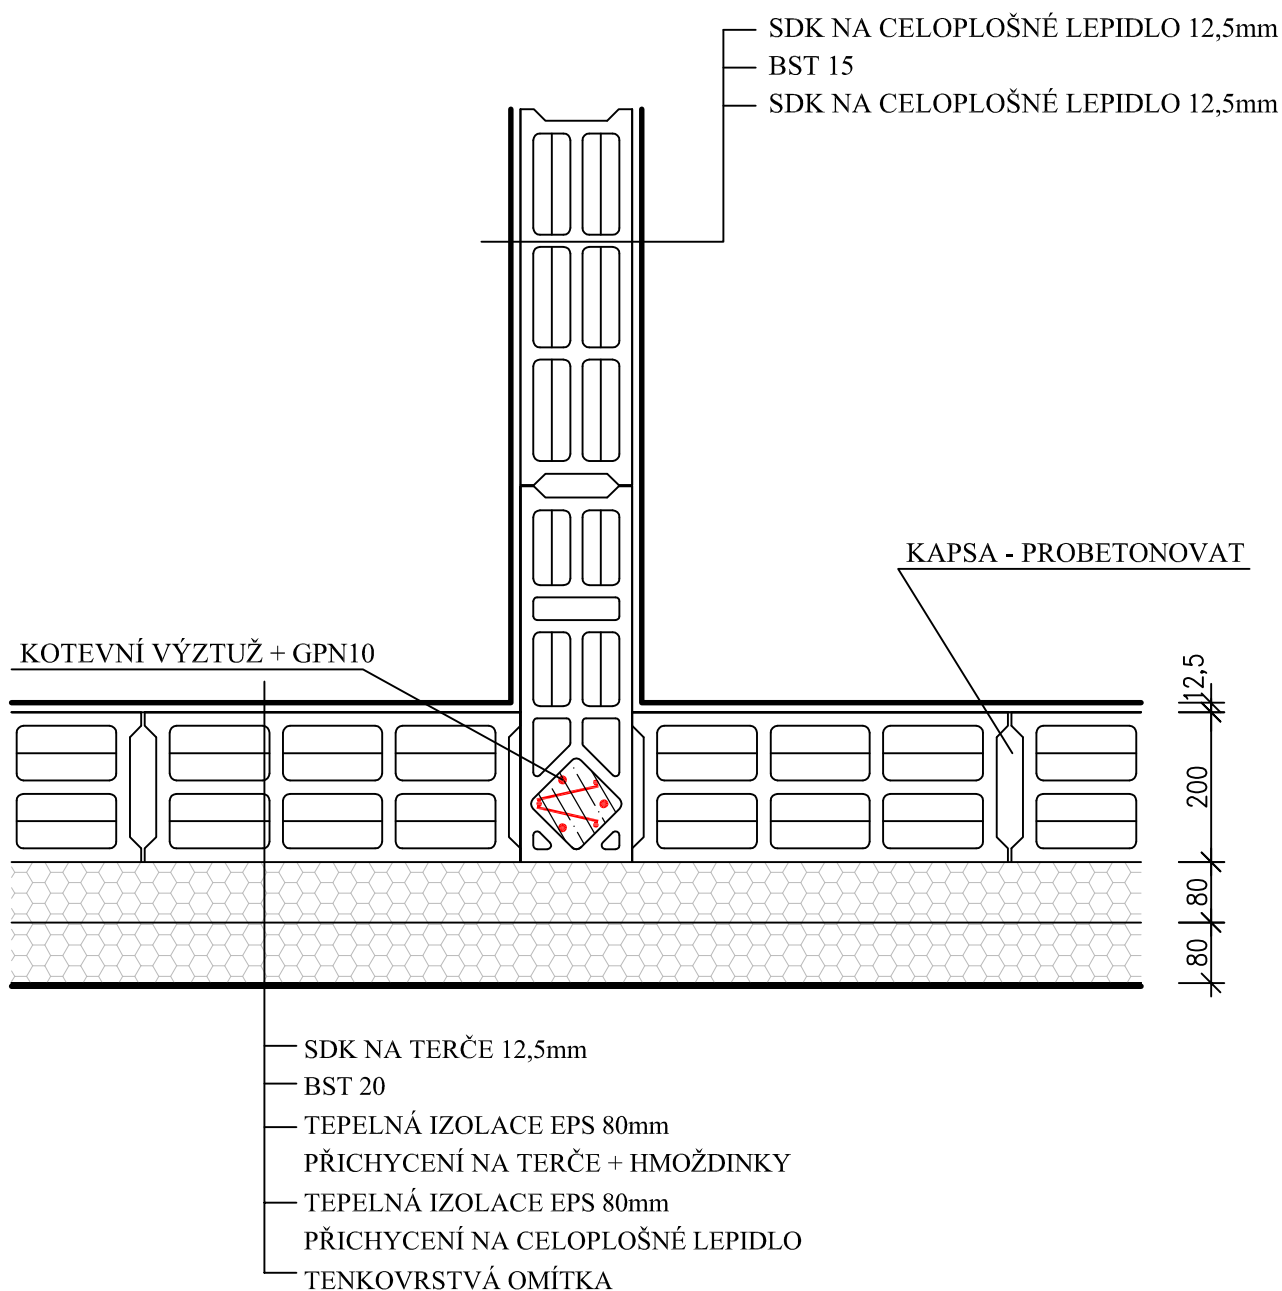

PŮDORYS

POZNÁMKA:

- PŘÍČKA KOTVENA DO STROPU A PODLAHY
- MAXIMÁLNÍ VÝŠKA 3 m, MAXIMÁLNÍ DÉLKA 9 m BEZ DILATACE

detail vypracován dle technické podpory od firmy NESS CZ s.r.o.

	NEICO, spol. s r. o. Politických vězňů 1346, 274 01 Slaný http://www.neico.cz	datum: 1/2012
	VNĚJŠÍ KONTAKTNÍ ZATEPLOVACÍ SYSTÉM NAPOJENÍ PŘÍČKY NA OBVODOVOU STĚNU	formát: A4
		č. v.: N-DVNE-04-12