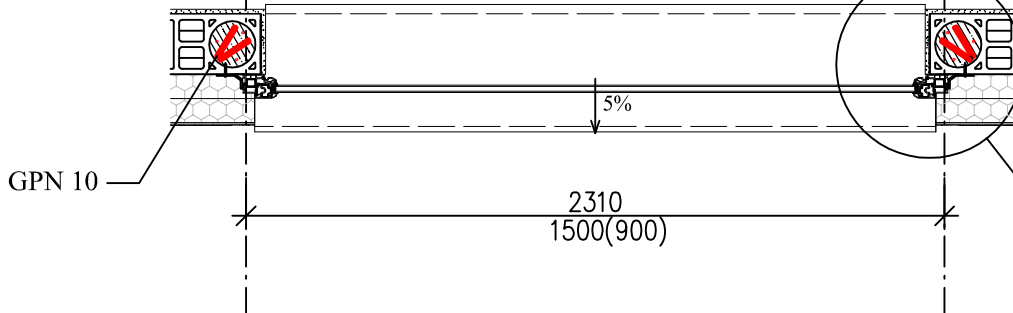

POHLED

ŘEZ A - A'

VĚNCOVKA VN20 + C20 + GPN 10

PŮDORYS

TVÁRNICE DNEM DOLŮ
(PROBETONOVAT)

DETAIL

SILIKONOVÁ TĚSNÍCÍ PÁSKA

POZNÁMKA:

- KONKRÉTNÍ UKOTVENÍ OKNA DLE POŽADAVKŮ DODAVATELE
- SMYSL OTVÍRÁNÍ OKEN JE POUZE ILUSTRATIVNÍ

detail vypracován dle technické podpory od firmy NESS CZ s.r.o.

	NEICO, spol. s r. o. Politických vězňů 1346, 274 01 Slaný http://www.neico.cz	datum: 1/2012
	VNĚJŠÍ KONTAKTNÍ ZATEPLOVACÍ SYSTÉM UKOTVENÍ OKNA	formát: A4
		měřítko: 1:25
		č. v.: N-DVNE-05-12