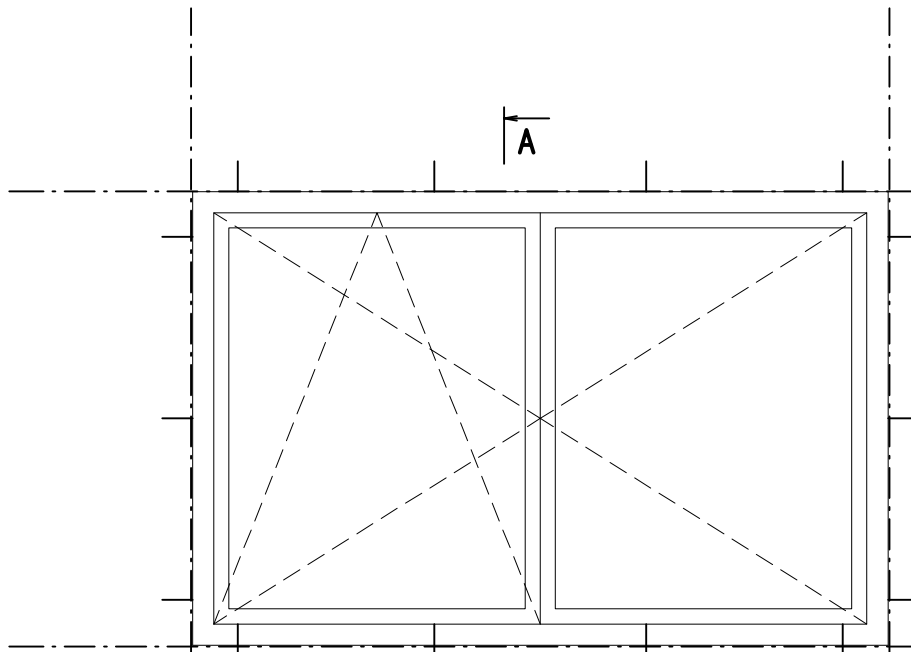

POHLED

ŘEZ A - A'

VĚNCOVKA VN20 + C20 + GPN 10

PŮDORYS

TVÁRNICE DNEM DOLŮ
(PROBETONOVAT)

DETAIL

SILIKONOVÁ TĚSNÍCÍ PÁSKA

POZNÁMKA:

- KONKRÉTNÍ UKOTVENÍ OKNA DLE POŽADAVKŮ DODAVATELE
- SMYSL OTVÍRÁNÍ OKEN JE POUZE ILUSTRATIVNÍ

detail vypracován dle technické podpory od firmy NESS CZ s.r.o.

	NEICO, spol. s r. o. Politických vězňů 1346, 274 01 Slaný http://www.neico.cz	datum: 1/2012
	VNĚJŠÍ KONTAKTNÍ ZATEPLOVACÍ SYSTÉM UKOTVENÍ OKNA	formát: A4
		měřítko: 1:25
		č. v.: N-DVNE-05-12