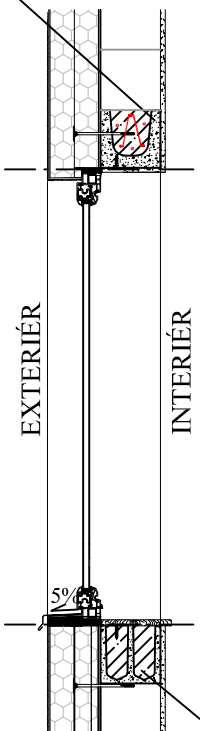

POHLED

ŘEZ A - A'

VĚNCOVKA VN20 + C20 + GPN 10

PŮDORYS

TVÁRNICE DNEM DOLŮ
(PROBETONOVAT)

DETAIL

SILIKONOVÁ TĚSNÍCÍ PÁSKA

POZNÁMKA: