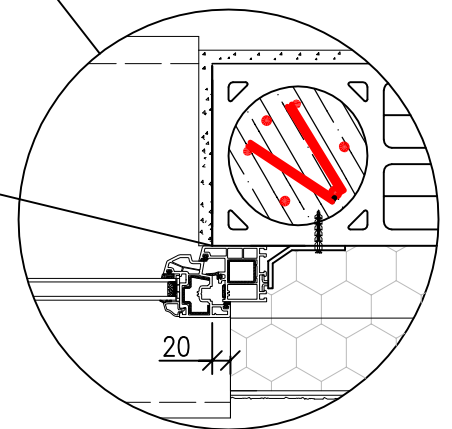

POHLED

ŘEZ A - A'

VĚNCOVKA VN20 + C20 + GPN 10

PŮDORYS

TVÁRNICE DNEM DOLŮ
(PROBETONOVAT)

DETAIL

SILIKONOVÁ TĚSNÍCÍ PÁSKA

POZNÁMKA: