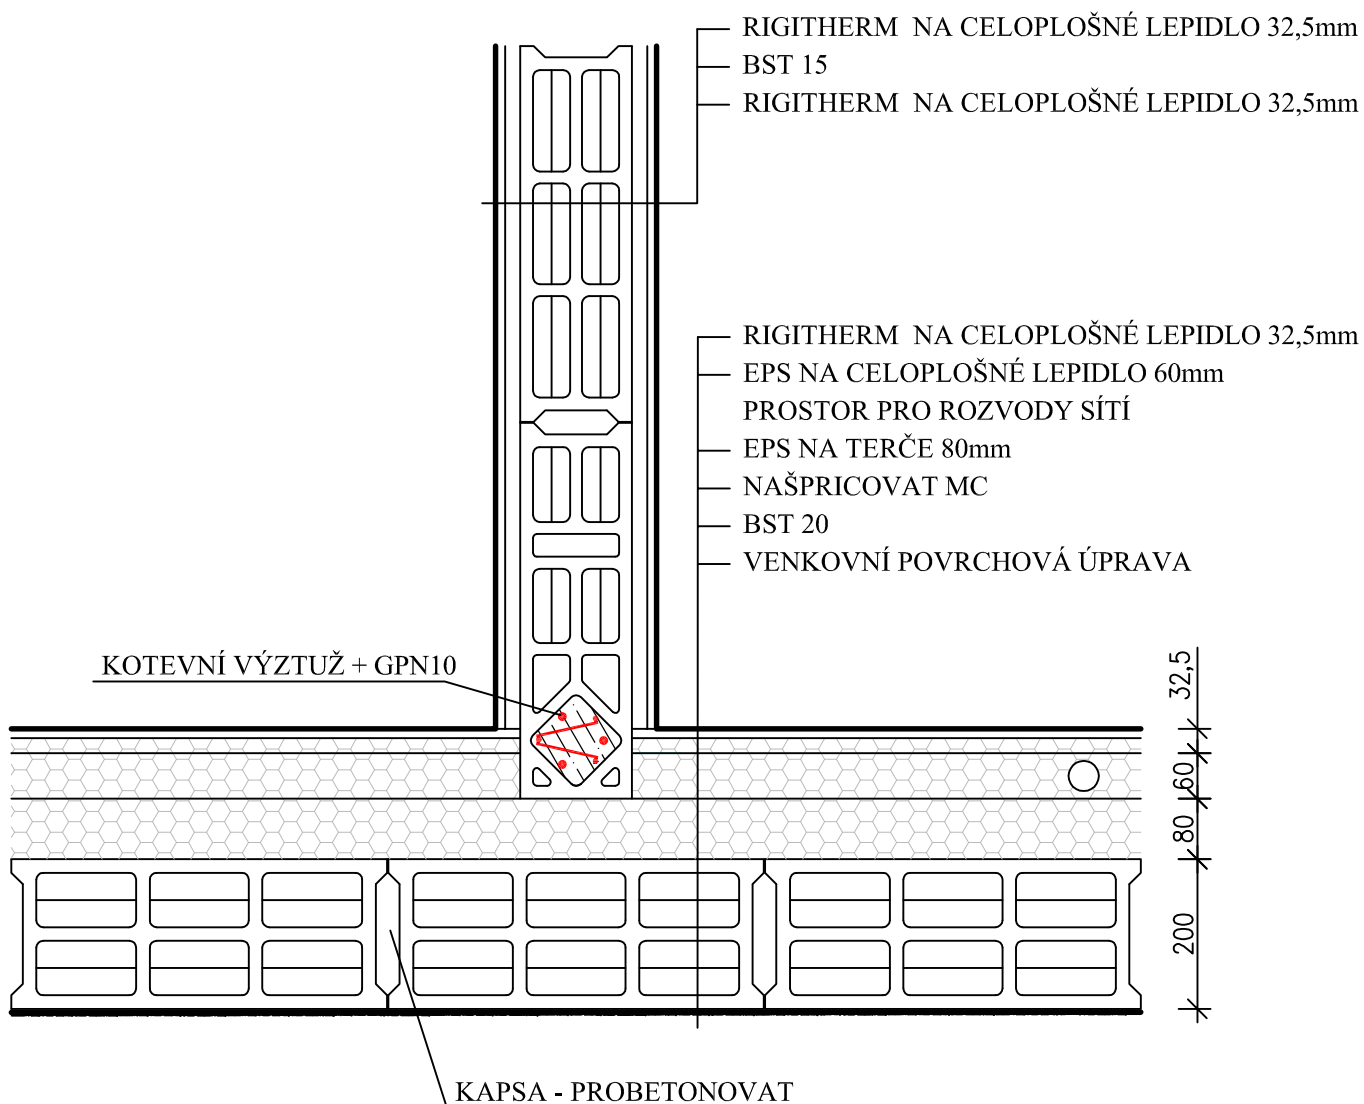

## POZNÁMKA:

- PŘÍČKA KOTVENA DO STROPU A PODLAHY
- MAXIMÁLNÍ VÝŠKA 3 m, MAXIMÁLNÍ DÉLKA 9 m BEZ DILATACE

detail vypracován dle technické podpory od firmy NESS CZ s.r.o.

	NEICO, spol. s r. o. Politických vězňů 1346, 274 01 Slaný <a href="http://www.neico.cz">http://www.neico.cz</a>	datum: 1/2012
	VNITŘNÍ KONTAKTNÍ ZATEPLOVACÍ SYSTÉM NAPOJENÍ PŘÍČKY NA OBVODOVOU STĚNU	formát: A4
		č. v.: N-DVNI-04-12