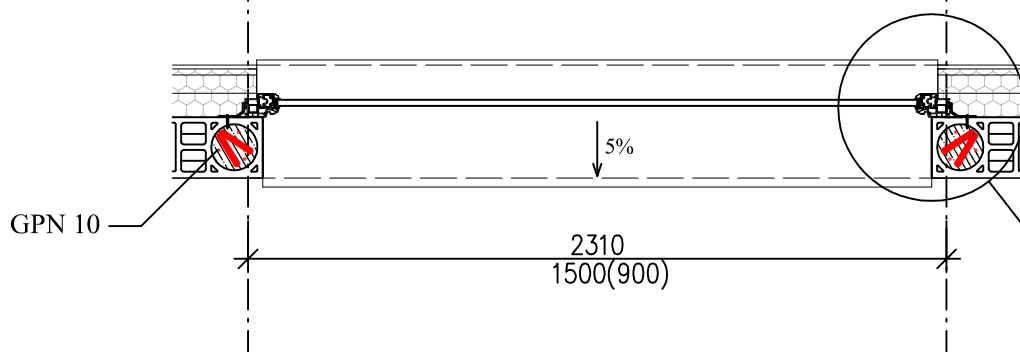

POHLED

ŘEZ A - A'

VĚNCOVKA VN20 + C20 + GPN 10

A

EXTERIÉR

INTERIÉR

TVÁRNICE DNEM DOLŮ
(PROBETONOVAT)

PŮDORYS

A

DETAIL

SILIKONOVÁ TĚSNÍCÍ PÁSKA

POZNÁMKA:

- KONKRÉTNÍ UKOTVENÍ OKNA DLE POŽADAVKŮ DODAVATELE
- SMYSL OTVÍRÁNÍ OKEN JE POUZE ILLUSTRATIVNÍ

detail vypracován dle technické podpory od firmy NESS CZ s.r.o.

	NEICO, spol. s r. o. Politických vězňů 1346, 274 01 Slaný http://www.neico.cz	datum: 1/2012
	VNITŘNÍ KONTAKTNÍ ZATEPLOVACÍ SYSTÉM UKOTVENÍ OKNA	formát: A4
		měřítko: 1:25
		č. v.: N-DVNI-05-12