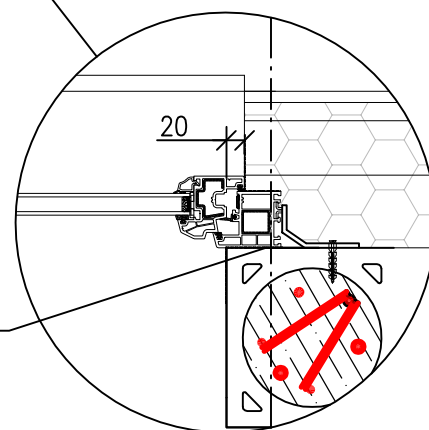

DETAIL

SILIKONOVÁ TĚSNÍCÍ PÁSKA

POZNÁMKA:

- KONKRÉTNÍ UKOTVENÍ OKNA DLE POŽADAVKŮ DODAVATELE
- SMYSL OTVÍRÁNÍ OKEN JE POUZE ILLUSTRATIVNÍ

detail vypracován dle technické podpory od firmy NESS CZ s.r.o.

	NEICO, spol. s r. o. Politických vězňů 1346, 274 01 Slaný http://www.neico.cz	datum: 1/2012
	VNITŘNÍ KONTAKTNÍ ZATEPLOVACÍ SYSTÉM UKOTVENÍ OKNA	formát: A4
		měřítko: 1:25
		č. v.: N-DVNI-05-12