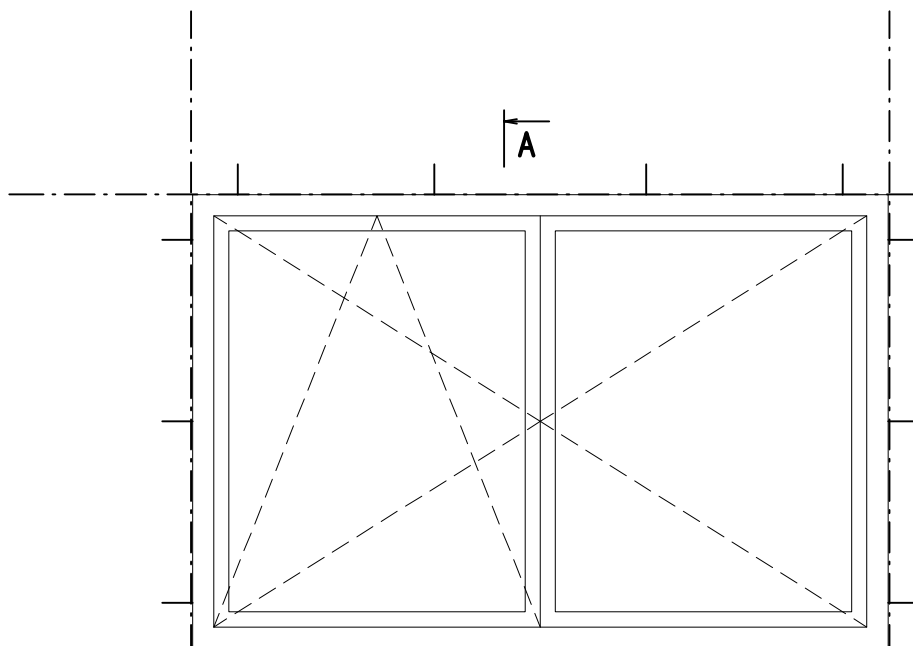

# ŘEZ A - A'

VĚNCOVKA VN20 + C20 + GPN 10

A

EXTERIÉR

INTERIÉR

TVÁRNICE DNEM DOLŮ  
(PROBETONOVAT)